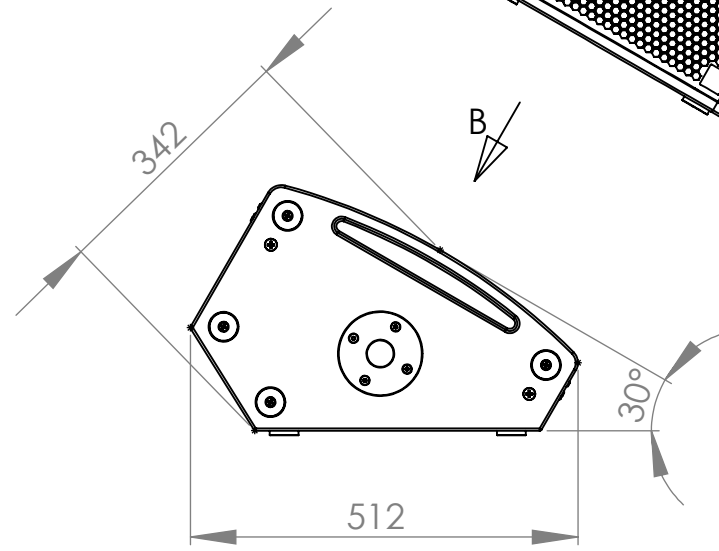

VISTA B

IDEA

Nombre hoja

EXO SM16-A

Autor

Dpto. Técnico

Fecha

05/01/2018

Revisado

05/01/2018

Unidades
mm

Escala

1:10

Hoja nº

1/1