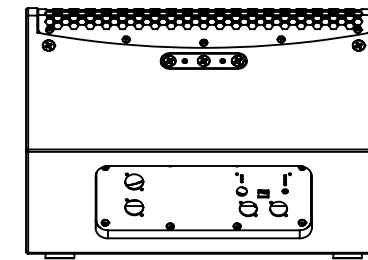

VISTA B

IDEA

Nombre hoja

EXO SM16-A

Autor

Dpto. Técnico

Fecha

05/01/2018

Revisado

05/01/2018

Unidades
mm

Escala

1:10

Hoja nº

1/1