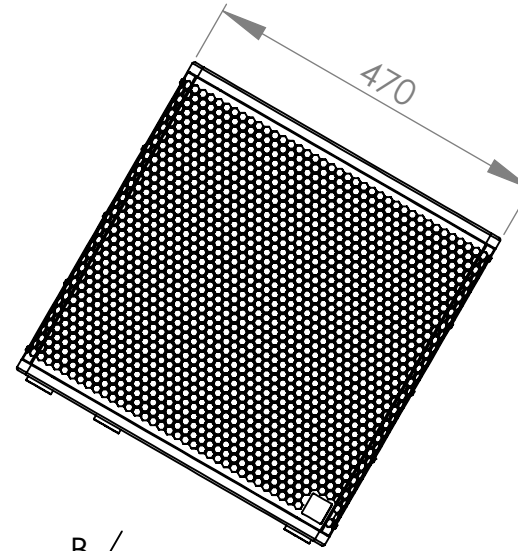

VISTA B

IDEA

Nombre hoja

EXO SM16-A

Autor

Dpto. Técnico

Fecha

05/01/2018

Revisado

05/01/2018

Unidades
mm

Escala

1:10

Hoja nº

1/1