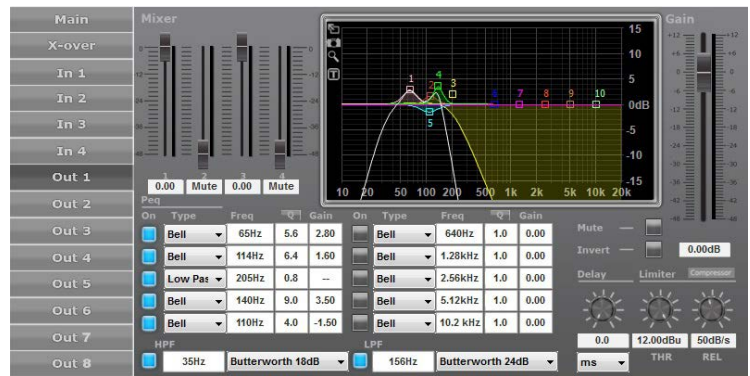

LPF@ 200 Hz

Type	Freq	Q	Gain
Bell	65 Hz	5.6	2.80
Bell	114 Hz	6.4	1.60
Low Pass	205 Hz	0.8	--
Bell	140 Hz	9.0	3.50
Bell	110 Hz	4.0	-1.50

HPF:	35 Hz	Butterworth 18dB
LPF:	156 Hz	Butterworth 24dB